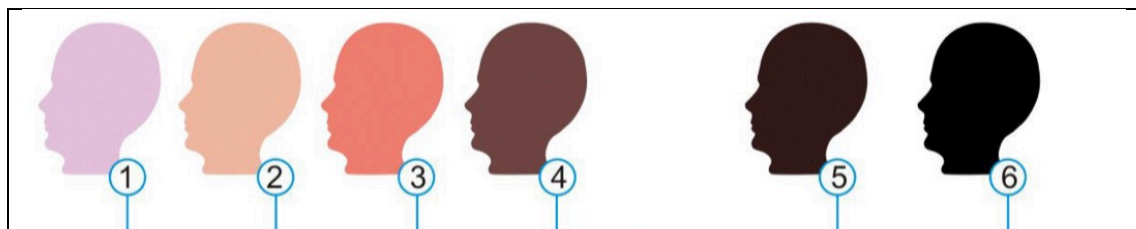

**U svetlejších je prienik lepší a dosahuje vlasové korenky.**

**Skontrolujte si farebnú schému pokožky dole:**

**Prístroj je najviac efektívny u 1-4 a neefektívny u 5-6.**

**Prístroj môže pomôcť ako doplnkové ošetrovanie proti vypadávaniu vlasov, Alopecie, už aj s časťou vypadaných vlasov :**