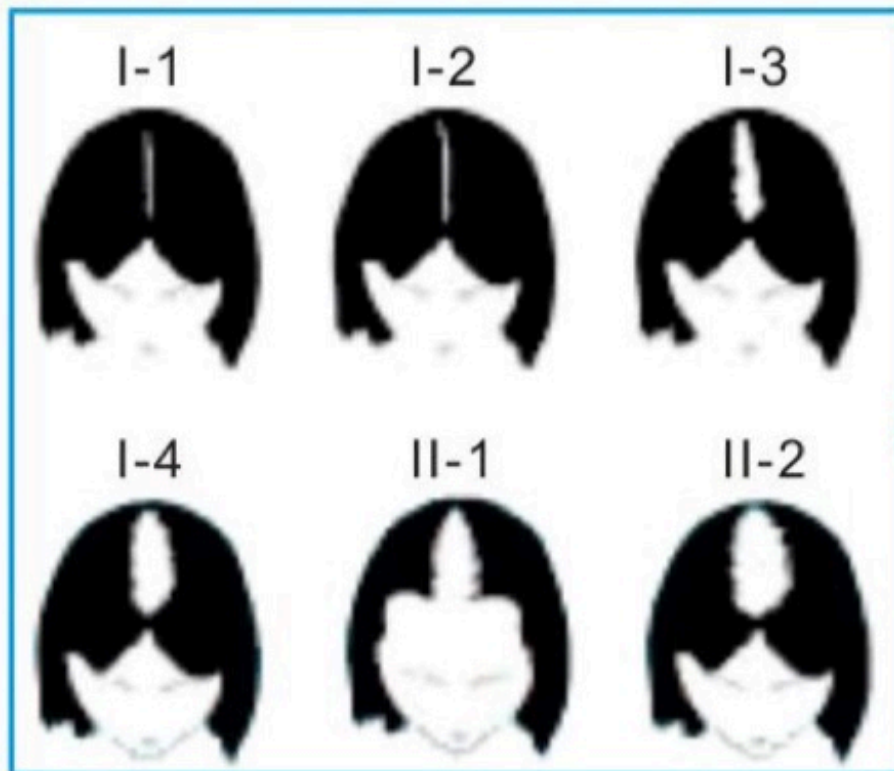

**U svetlejších je prienik lepší a dosahuje vlasové korenky.**

**Skontrolujte si farebnú schému pokožky dole:**

**Prístroj je najviac efektívny u 1-4 a neefektívny u 5-6.**

**Prístroj môže pomôcť ako doplnkové ošetrovanie proti vypadávaniu vlasov, Alopecie, už aj s časťou vypadaných vlasov :**