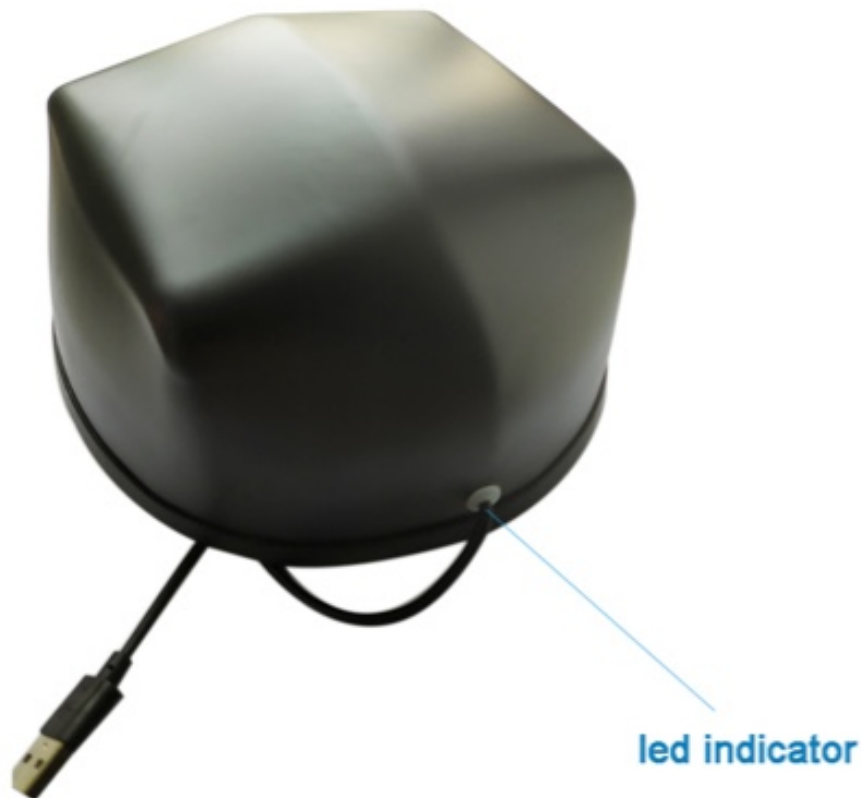

# **Návod na použitie Laserová helma na podporu rastu vlasov Model C96**

**LASER HAIR GROWTH CAP**

The photon energy injected new vitality to the hair

**96 laserových diód, plné pokrytie skalpu, porovnateľné s medicínskymi laserovými prístrojmi na podporu rastu vlasov**

**Laserová prilba na podporu rastu vlasov obsahuje 96 laserových radiačných bodov. Obsahuje silikónové výstupky aby sa body dostali bližšie k pokožke a dosiahol sa najlepší možný efekt.**

**Ak pripojíte USB kábel k USB nabíjačke, LED indikátor svieti červeno a prístroj vydáva pípanie. Ak sa nasadí na hlavu, zapne sa laserové svetlo a LED indikátor svieti žlto a indikuje, že lasery sú v prevádzke. Ak sa zloží prístroj z hlavy lasery sa vypnú. Vnútri sú dva senzory vyhodnocujúce blízkosť pokožky a len vtedy sa lasery spustia.**

**Vlnová dĺžka 650 nm:**

**Je najviac historicky osvedčená u množstva typov prístrojov či už elektrických alebo medicínskych prístrojov. Dokáže penetrovat' k vlasovým korenkom, zlepšuje okolo nich mikrocirkuláciu a výživu a stimuluje samotné korenky – energizuje ich.**