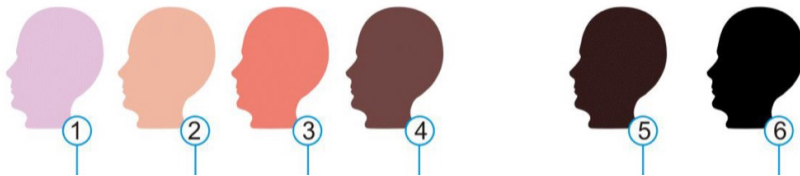

Absorpcia a prienik závisia od farby pokožky. U svetlejších je prienik lepší a dosahuje vlasové koreňky. Skontrolujte si farebnú schému pokožky dole:

Terapia svetlom

Vlnová dĺžka 678nm: Patrí do pásma optického okna tkanív, pretože tkanivo ju absorbuje slabšie a tak sa môže šíriť hlbšie a dosiahnuť aj po vlasové koreňky. Je dobre osvedčená u množstva typov prístrojov či už elektrických alebo medicínskych prístrojov. Dokáže penetrovat' k vlasovým korenkom, zlepšuje okolo nich mikrocirkuláciu a výživu a stimuluje samotné koreňky – energizuje ich.