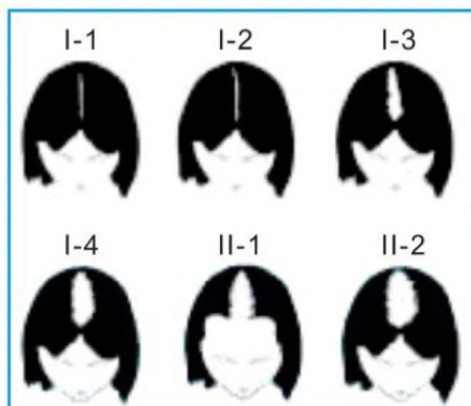

Účinky

Prístroj môže pomôcť ako doplnkové ošetrovanie vypadávania vlasov, Alopecie, už aj s časťou vypadaných vlasov :

Účinky:

- 4-18 týždeň sa zlepšuje sekrécia mazu, zastavuje sa strata vlasov
- 8-26 týždeň, vlasy silnejú, sú viac žiarivé – zdravšie
- 26-52 týždeň, vlasy prechádzajú do fáz normálneho rastu, narastá objem vlasov

Prístroj bude viac efektívny u I-1, postupujúc k II-2, kde bude menej efektívny..